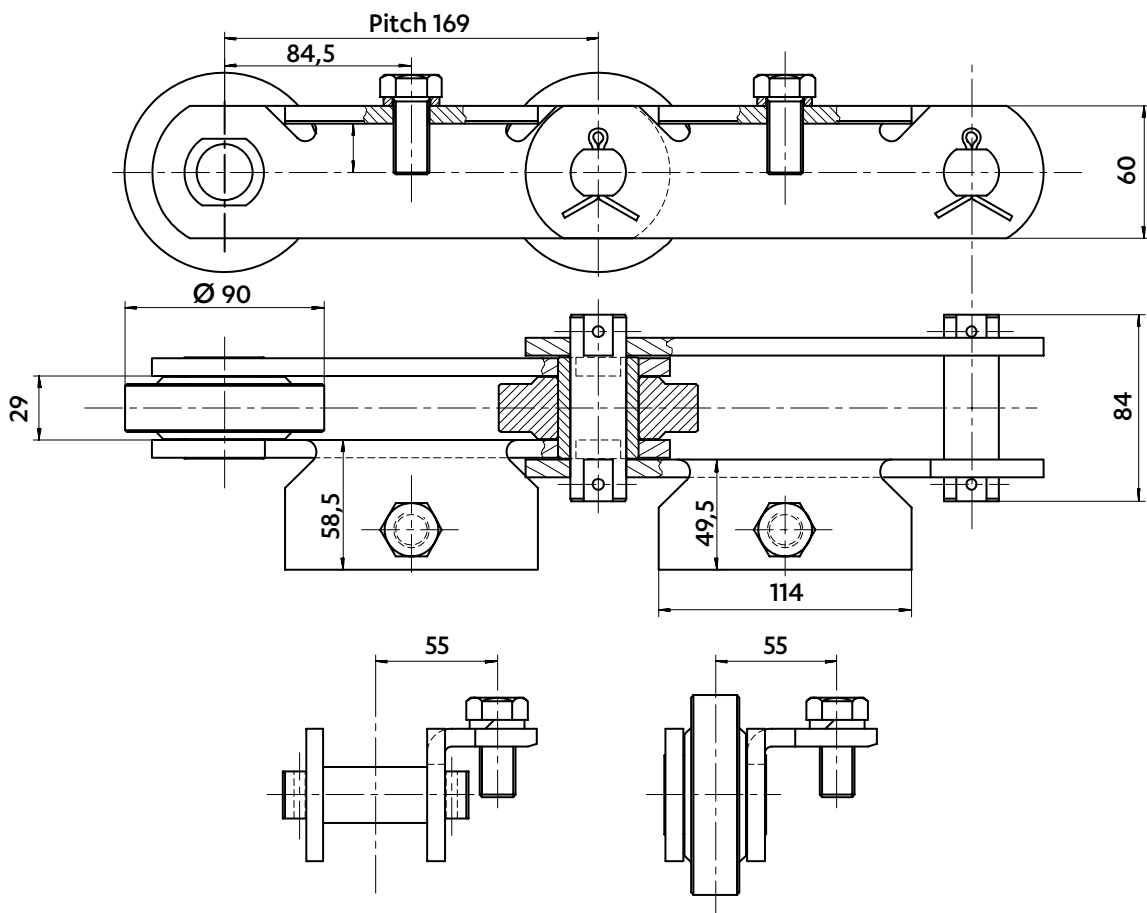

Dimensions in mm

### CHAINS FOR GRAPES FERMENTATION TANKS

5618-03

Breaking load : 140 kN

- dimensions and frequency of attachments are on request
- These chains are in stainless steel with bushes in bronze

5308-46

Dimensions in mm

**CHAINS FOR BOTTLE WASHING**

**5669-01**  
Breaking load : 224 kN

**5931-01**

Офіційний дистриб'ютор провідних світових брендів в Україні

мультибрендовая компания

ТОРГОВИЙ ДІМ

**ГалПідшипник**  
[www.galp.com.ua](http://www.galp.com.ua)